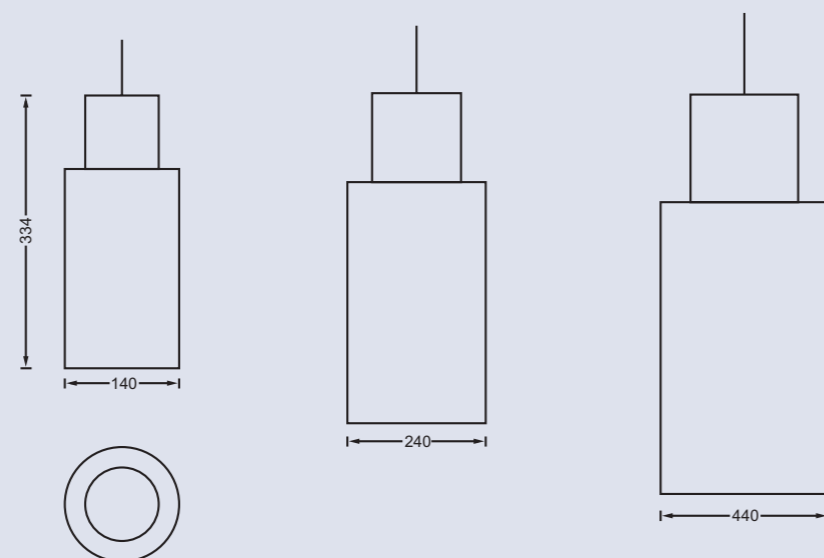

Design: Heinrich Fiedeler

Pendelleuchte

Aluminium: silber

Stoff: schwarz, khaki, rot, braun oder weiß

Schirm: Durchmesser 140

1 x Halogen Energy Saver Classic,
max. 70W/E27

Schirm: Durchmesser 240

1 x Halogen Energy Saver Classic,
max. 105W/E27

Schirm: Durchmesser 440

1 x Halogen Energy Saver Classic,
max. 105W/E27

Pendant luminaire

Aluminium: silver

fabric: black, khaki, red, brown or white

Lampshade: diameter 140

1 x Halogen Energy Saver Classic,
max. 70W/E27

Lampshade: diameter 240

1 x Halogen Energy Saver Classic,
max. 105W/E27

Lampshade: diameter 440

1 x Halogen Energy Saver Classic,
max. 105W/E27

LICON