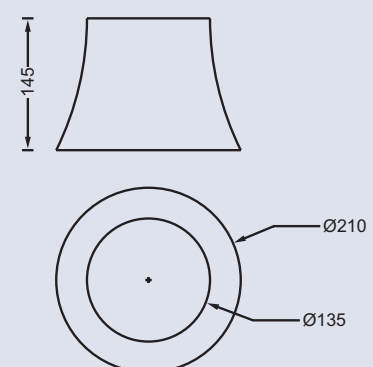

Deleo

Deckenaufbau-Downlight.
Verschiedene Abstrahlwinkel werden über
das Leuchtmittel erzielt. Der Leuchten-
körper ist aus pulverbeschichtetem
Aluminium.

Ceiling mounted downlighter.
Various angles of light are possible.
The lamp is made of powder-coated
aluminium.

Design: LIC

Deckenleuchte

Aluminium: silber oder weiß
1 x PAR 30, max. E27/100W

Ceiling-mounted luminaire

Aluminium: silver or white
1 x PAR 30, max. E27/100W

LICON